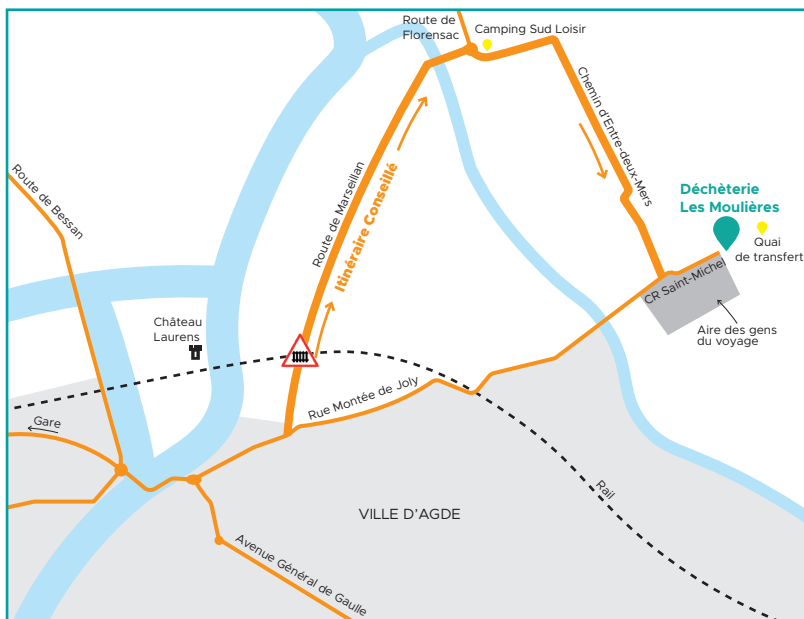

TRAVAUX À LA DÉCHÈTERIE LA PRUNETTE

Durant les travaux, votre déchèterie de la Prunette reste ouverte
mais **pour plus de confort, rendez-vous à la nouvelle déchèterie !**

LES MOULIÈRES

Chemin rural Saint-Michel