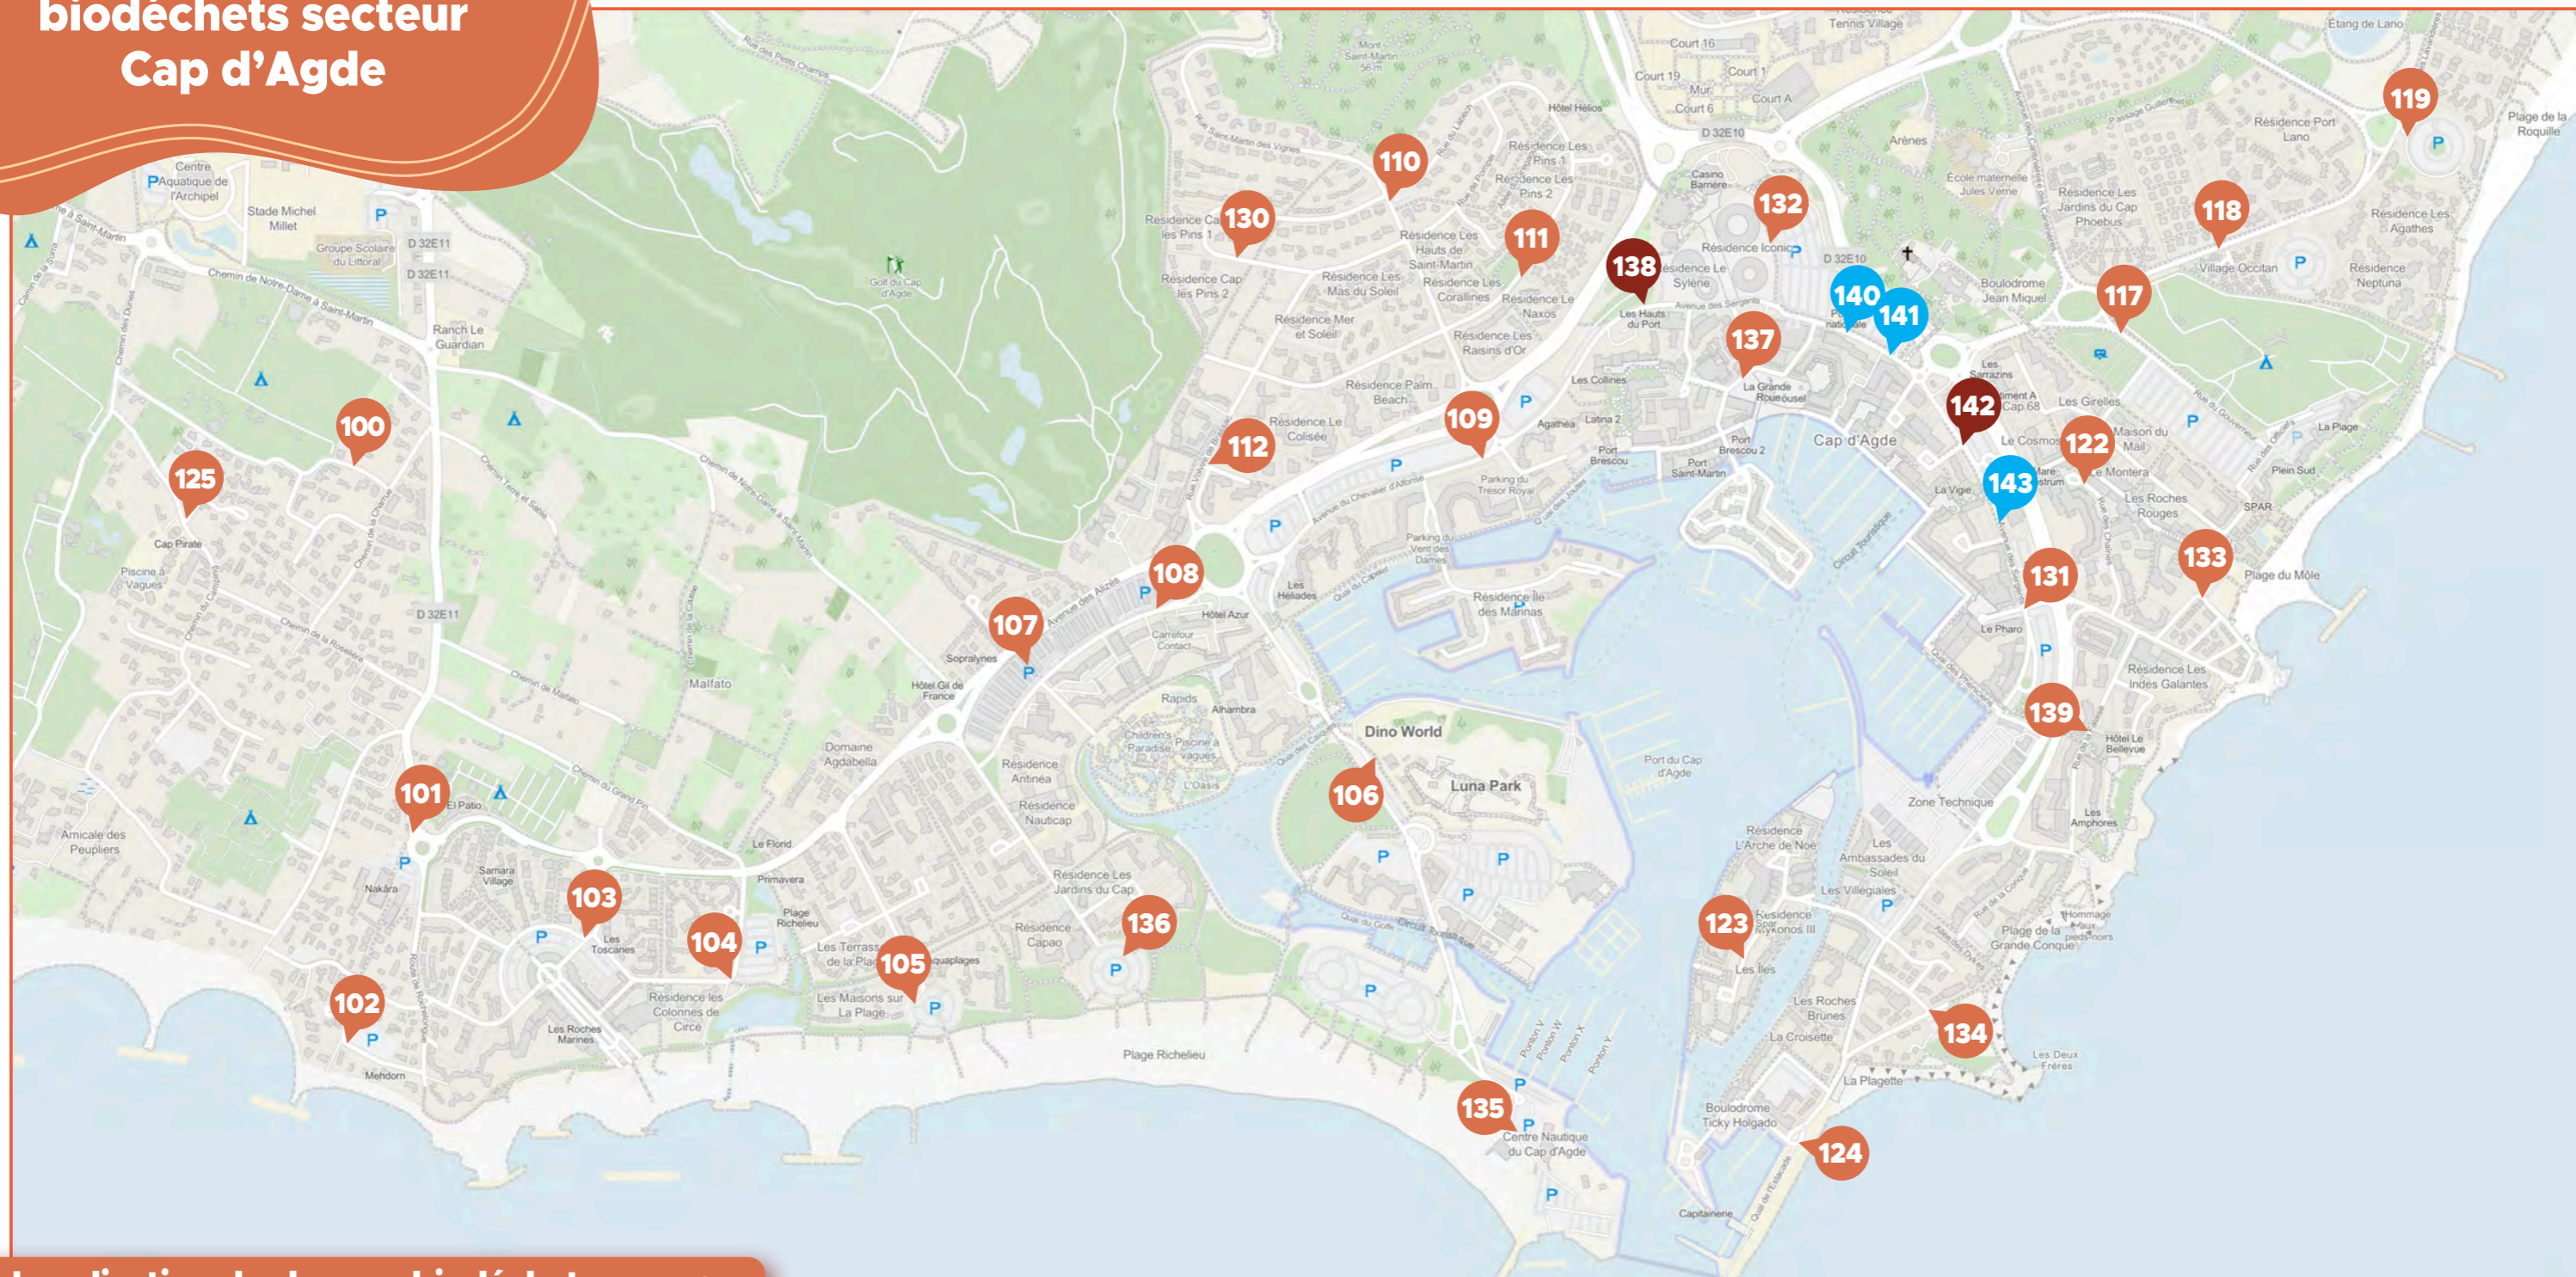

Localisation des bornes biodéchets secteur Cap d'Agde

Localisation des bornes biodéchets - Plan 1/2

100 Chemin Calme	109 Parking du Gévaudan	124 Rue de l'estacade	137 Rue de la gabelle
101 Rond-point Prosper Vivares	110 Avenue du Surintendant	125 Impasse des scirpes	138 Avenue des sergents (mise en service 2025)
102 Parking du Père Maurel	111 Rue de Labech	130 Rue des Gallo-Romains	139 Rue de la Falaise
103 Parking Malfato	112 Rue Volvire de Brassac	131 Avenue des Sergents	140 Avenue des sergents
104 Parking de l'échasse blanche - Rue raffanel	117 Rue du gouverneur	132 Parking Alsace Lorraine	141 Avenue des sergents
105 Parking le colibri - Rue du Pacifique	118 Avenue des galères	133 Parking du môle	142 Avenue des sergents (mise en service 2025)
106 Avenue Passeur Challies - L'île des loisirs	119 Parking de la roquille	134 Rue des deux frères	143 Avenue des sergents
107 Parking coquilles - Avenue des îles d'Amérique	122 Rue des chaînes	135 Parking centre nautique	
108 Parking soulière - Avenue des îles d'Amérique	123 Rue de la toison d'or	136 Parking caravelle