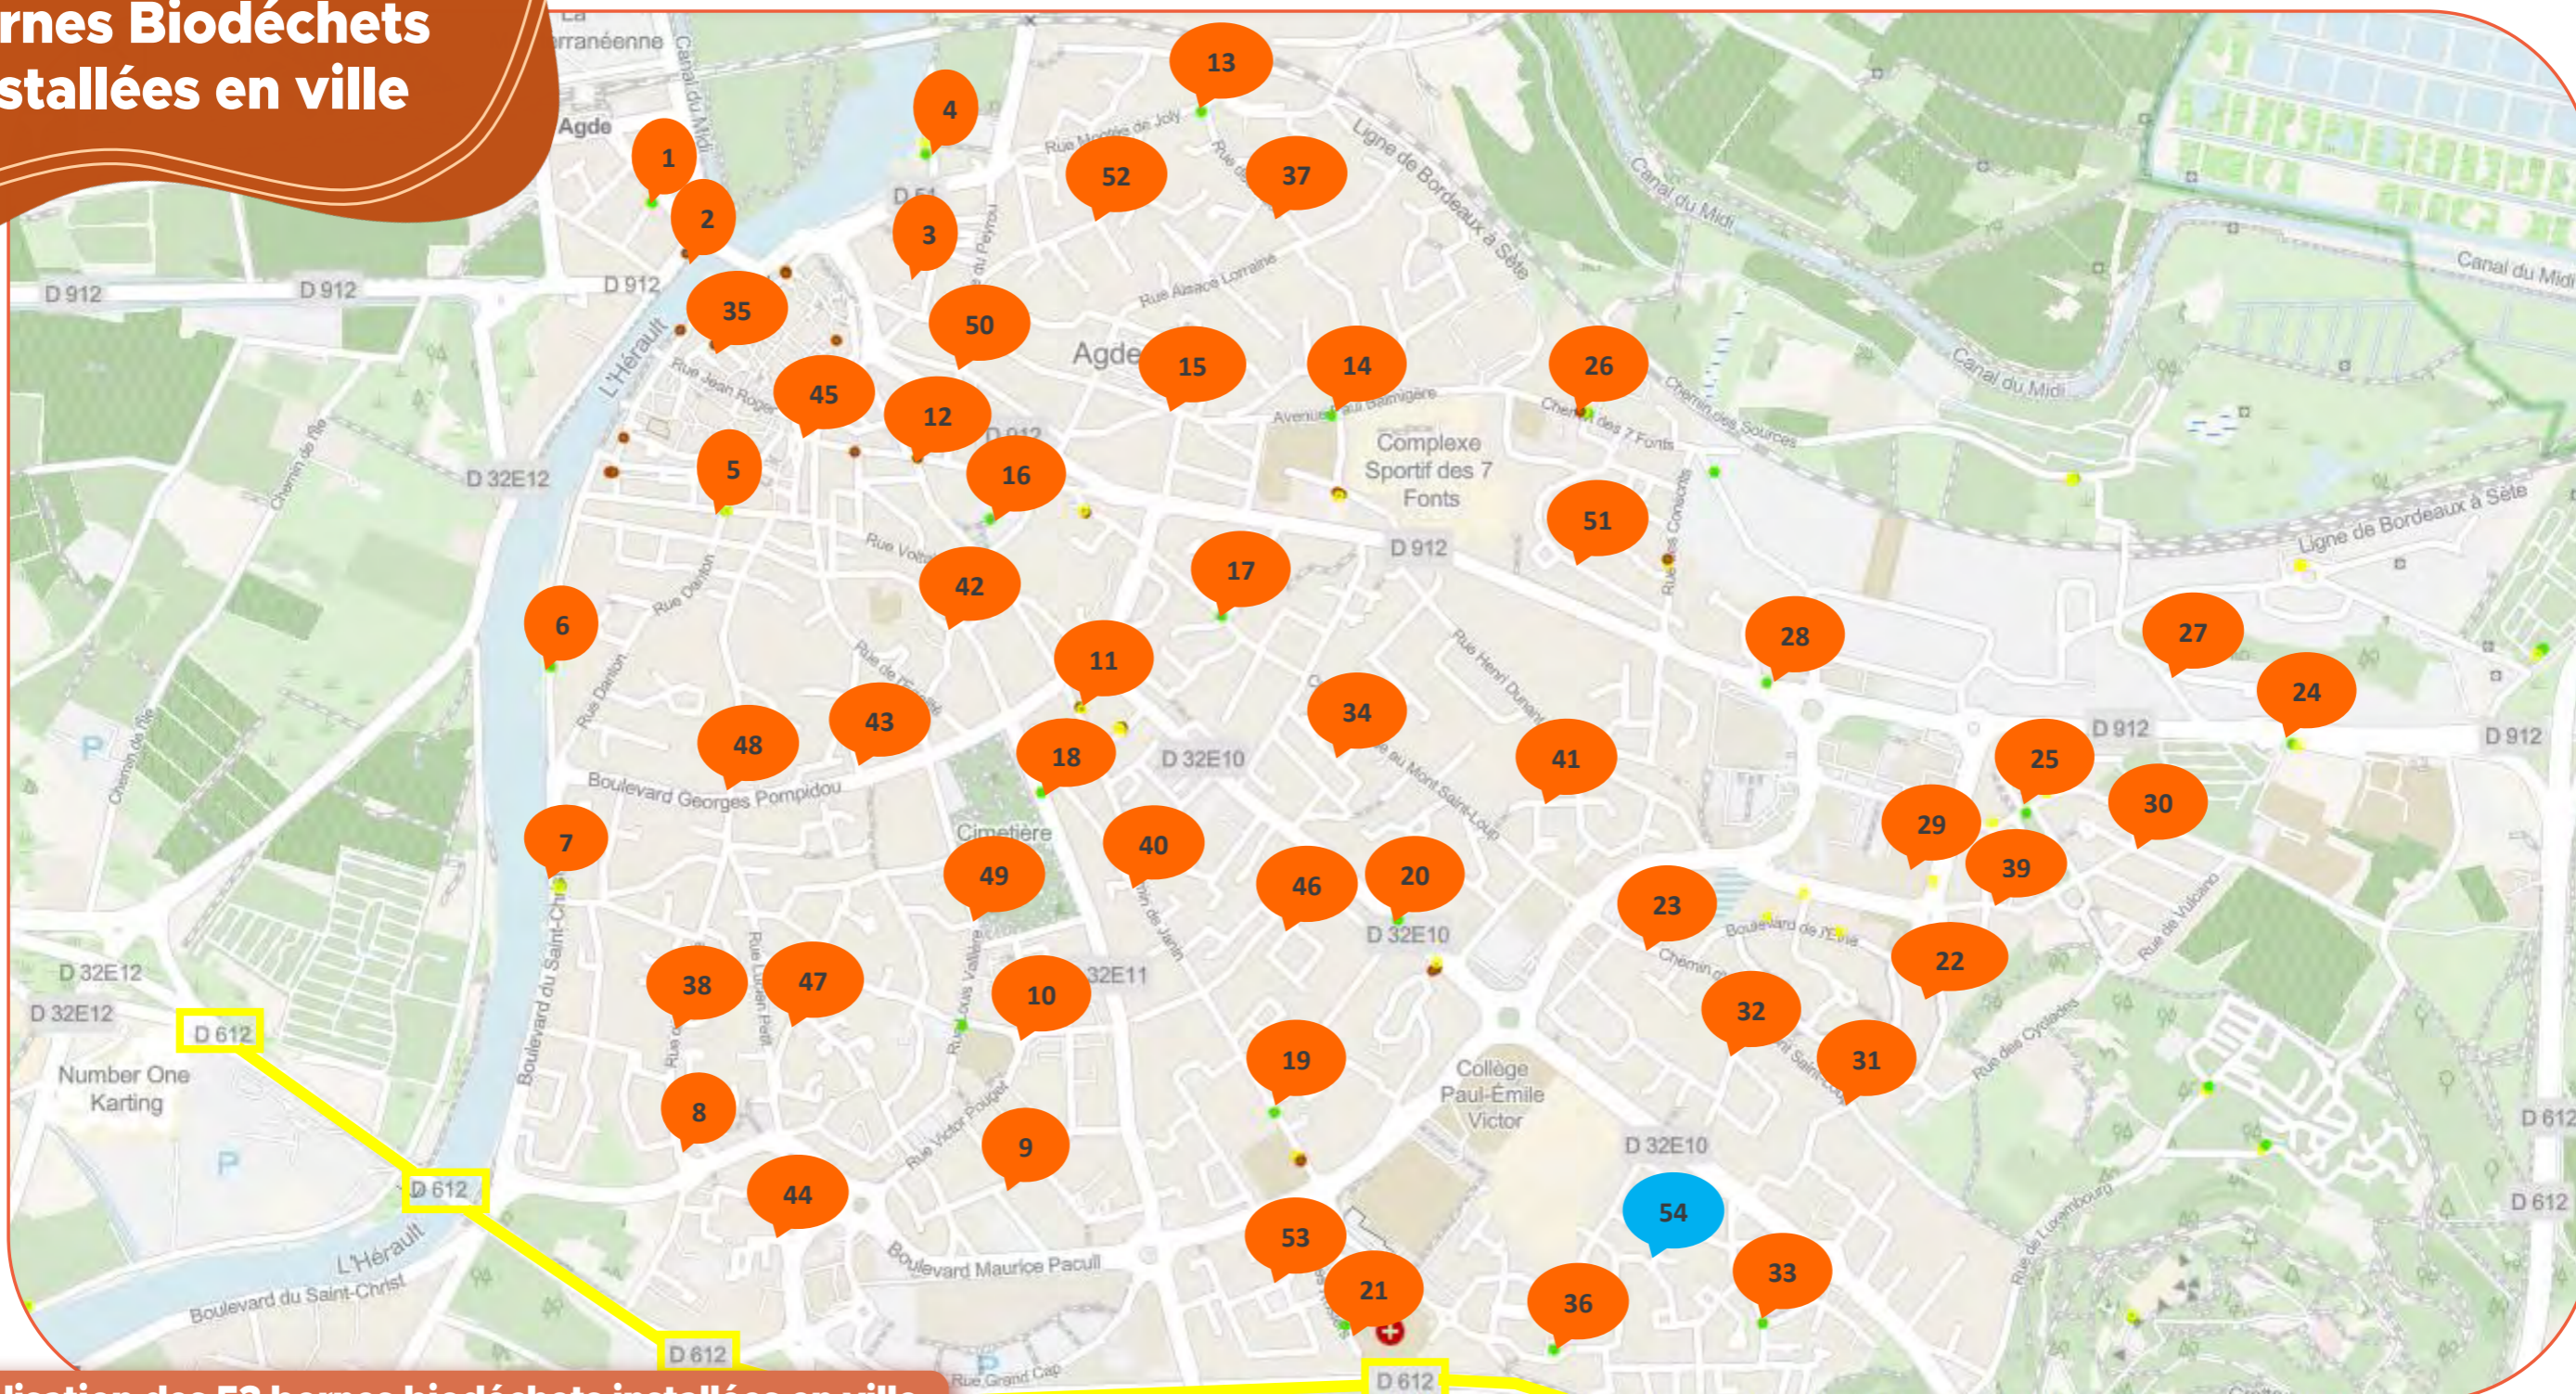

Localisation des 53 bornes biodéchets installées en ville

- | | | | | | |
|---|---------------------------------|------------------------------------|-----------------------------------|------------------------------|-------------------------------|
| 1 - Rue Jean Bedos | 10 - Rue Pierre Lattes | 19 - Chemin de Janin | 28 - Avenue de Sète | 37 - Rue des Rocs | 46 - Rue Gabriel Azais |
| 2 - Quai Commandant Reveille | 11 - Chemin de Janin | 20 - Boulevard du Soleil | 29 - Boulevard des Volcans | 38 - Rue de la Prunette | 47 - Rue de la Perle Noire |
| 3 - Parking Mirabeau | 12 - Avenue du 11 Novembre 1918 | 21 - Rue des Rosiers | 30 - Rue Lipari | 39 - Rue Argos | 48 - Bvd Georges Pompidou |
| 4 - Chemin de la Vallée | 13 - Rue Montée de Joly | 22 - Boulevard de l'Etna | 31 - Ch. d'Agde au Mont St-Loup | 40 - Impasse Bernard Palissy | 49 - Rue Louis Vallière |
| 5 - Rue de la République | 14 - Avenue Paul Balmigère | 23 - Ch.d'Agde au Mont St-Loup | 32 - Rue de la Grande Mer | 41 - Rue du Gingembre | 50 - Rue du Mont St loup |
| 6 - Quai des chantiers François Palumbo | 15 - Rue Denfert Rochereau | 24 - Ch. de l'Abbé Pierre Deilhaes | 33 - Impasse d'Andalousie | 42 - Rue du Docteur Barral | 51 - Rue de l'armée d'Afrique |
| 7 - Boulevard du Saint-Christ | 16 - Parking Cinéma Travelling | 25 - Boulevard du Vésuve | 34 - Rue des Hirondelles | 43 - Rue du Rocher | 52 - Chemin du Peyrou |
| 8 - Rue Jean Jacques Coste Floret | 17 - Rue de la Treille | 26 - Chemin des 7 Fonts | 35 - Rue Louis Bages | 44 - Rue Lucien Petit | 53 - Place des Pervenches |
| 9 - Rue du Docteur Van Cao | 18 - Rue Marcelin Albert | 27 - Chemin François Fedou | 36 - Rue du professeur Chastelain | 45 - Place Jeu du Ballon | 54 - Rue de la Margelle |

AGDE - LITTORAL

Localisation des bornes biodéchets secteur Grau d'Agde La Tamarissière

Localisation des bornes biodéchets

- 200** Parking de l'Église
- 201** Parking du Front de Mer
- 202** Parking Rue Paul Isoir
- 203** Place du Commandant Vibert