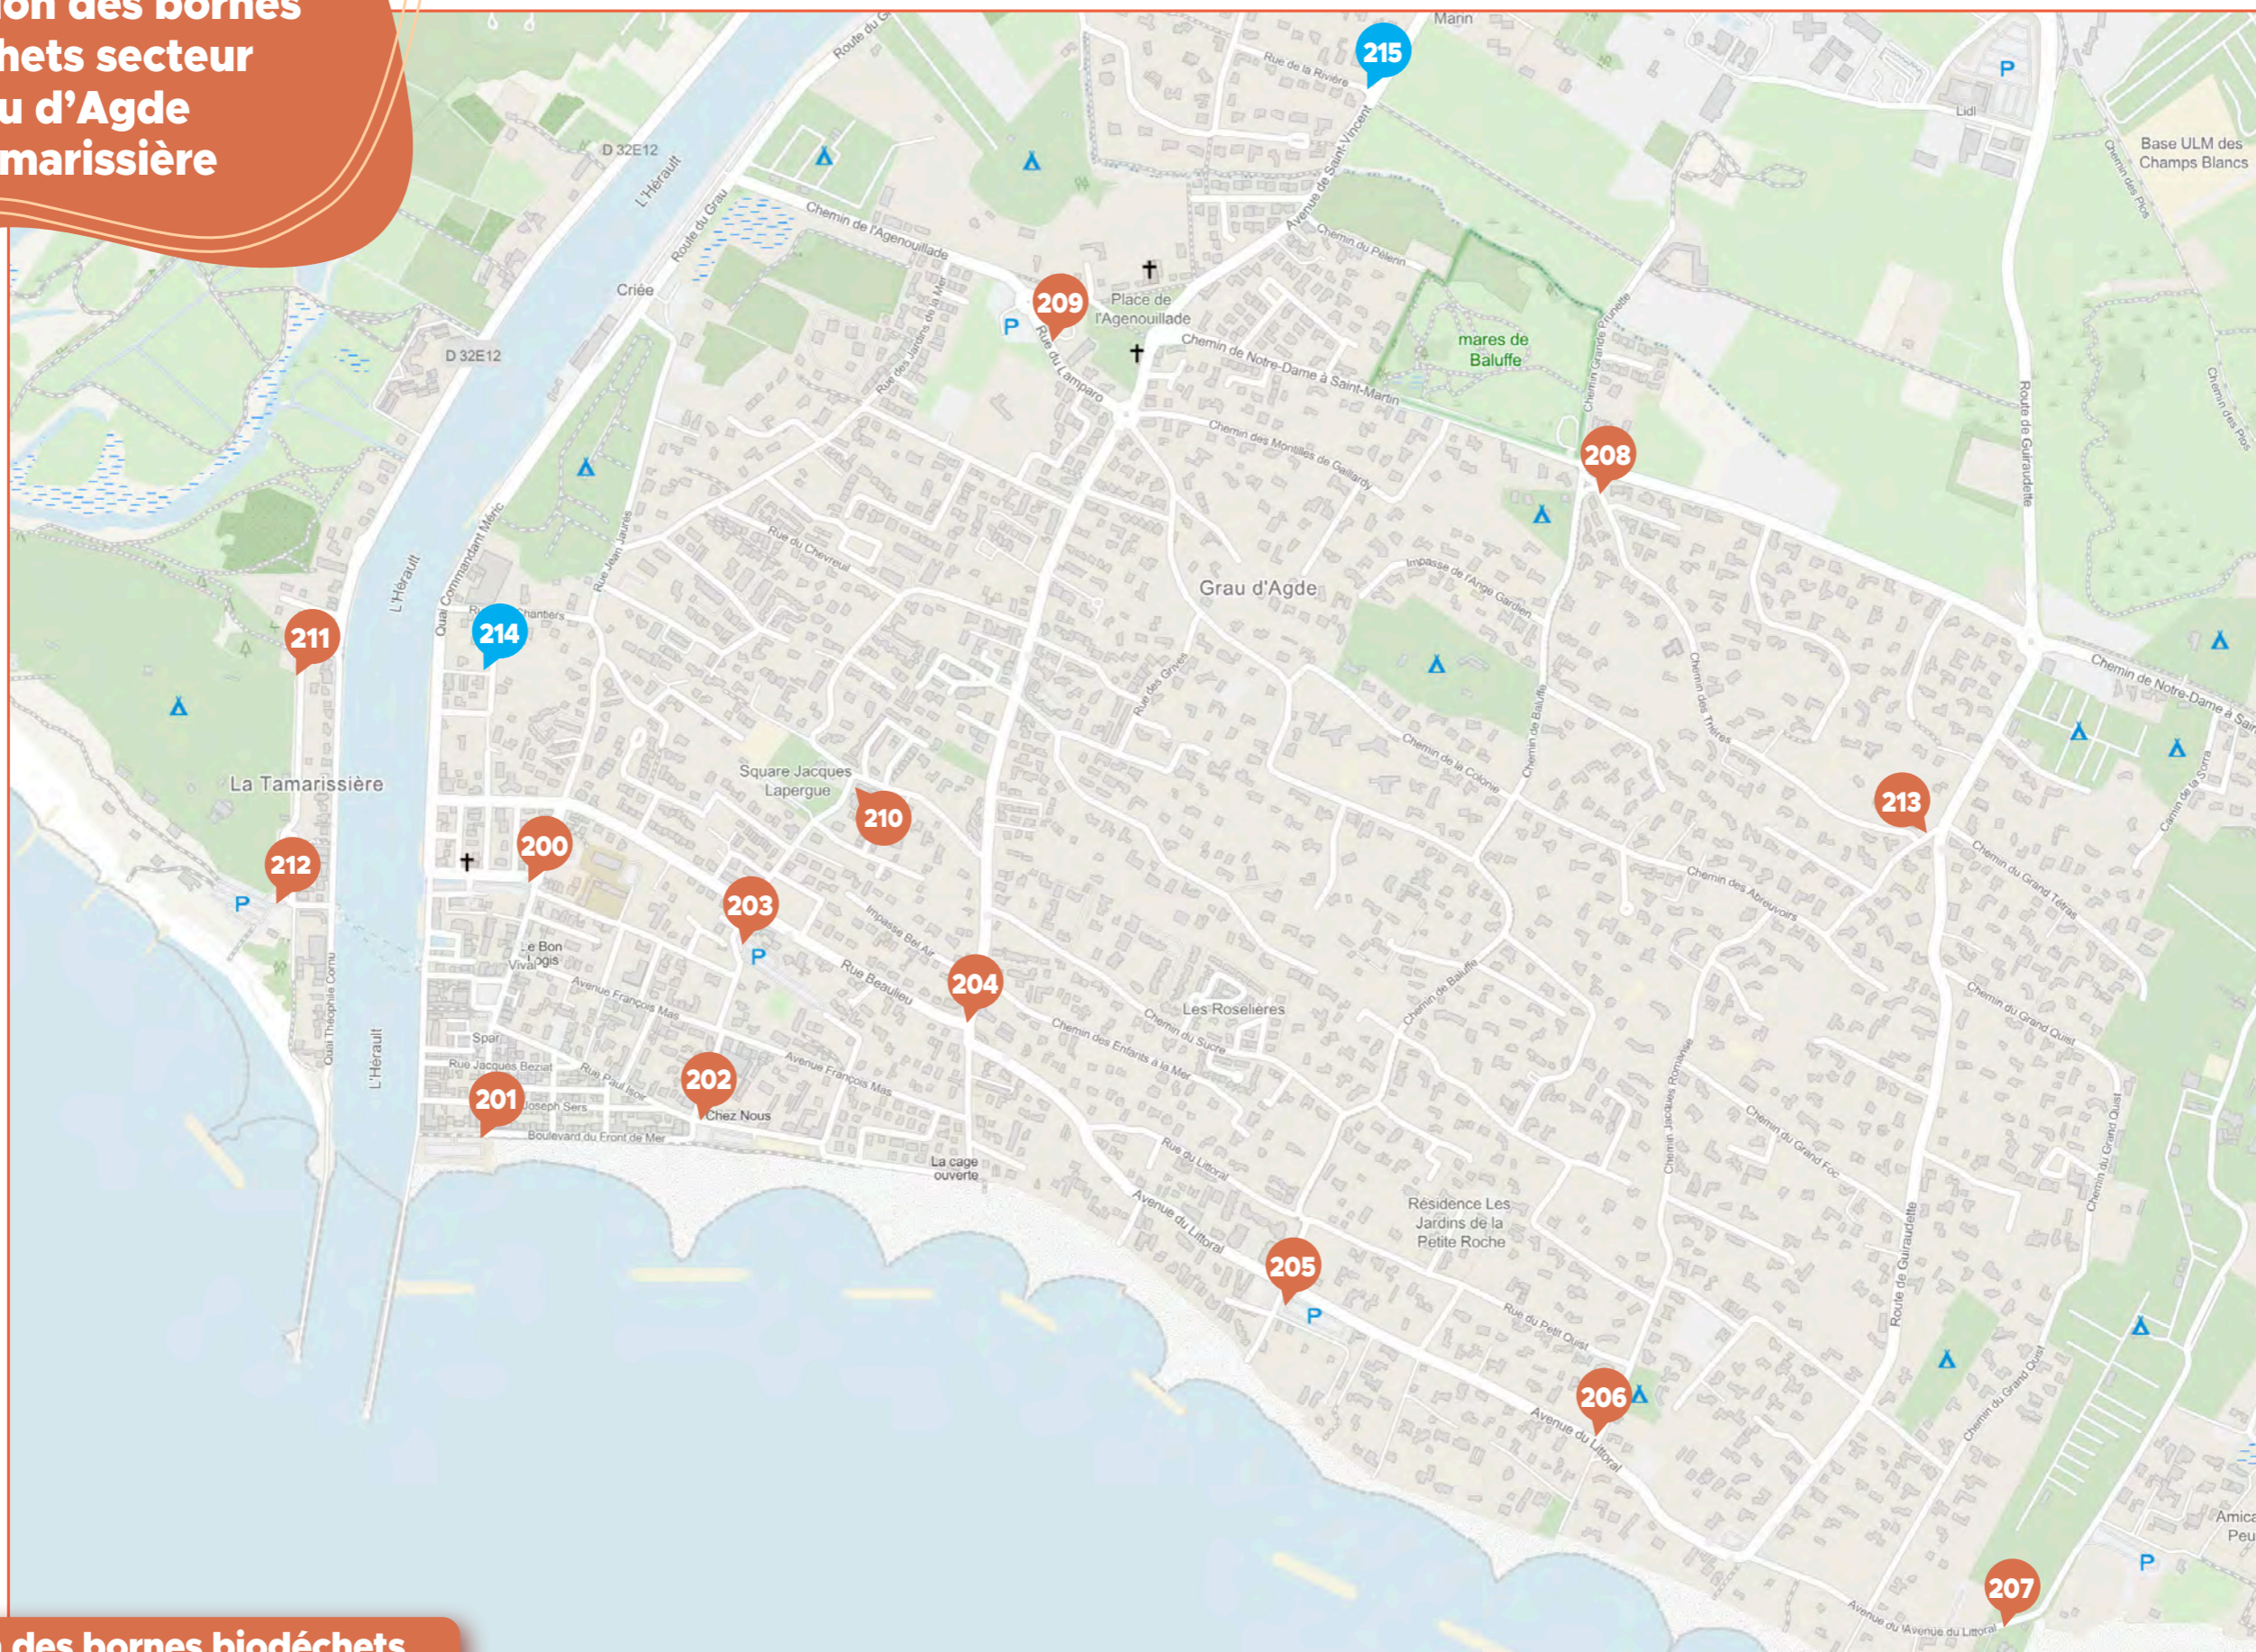

Localisation des 53 bornes biodéchets installées en ville

- | | | | | | |
|---|---------------------------------|------------------------------------|-----------------------------------|------------------------------|-------------------------------|
| 1 - Rue Jean Bedos | 10 - Rue Pierre Lattes | 19 - Chemin de Janin | 28 - Avenue de Sète | 37 - Rue des Rocs | 46 - Rue Gabriel Azais |
| 2 - Quai Commandant Reveille | 11 - Chemin de Janin | 20 - Boulevard du Soleil | 29 - Boulevard des Volcans | 38 - Rue de la Prunette | 47 - Rue de la Perle Noire |
| 3 - Parking Mirabeau | 12 - Avenue du 11 Novembre 1918 | 21 - Rue des Rosiers | 30 - Rue Lipari | 39 - Rue Argos | 48 - Bvd Georges Pompidou |
| 4 - Chemin de la Vallée | 13 - Rue Montée de Joly | 22 - Boulevard de l'Etna | 31 - Ch. d'Agde au Mont St-Loup | 40 - Impasse Bernard Palissy | 49 - Rue Louis Vallière |
| 5 - Rue de la République | 14 - Avenue Paul Balmigère | 23 - Ch.d'Agde au Mont St-Loup | 32 - Rue de la Grande Mer | 41 - Rue du Gingembre | 50 - Rue du Mont St loup |
| 6 - Quai des chantiers François Palumbo | 15 - Rue Denfert Rochereau | 24 - Ch. de l'Abbé Pierre Deilhaes | 33 - Impasse d'Andalousie | 42 - Rue du Docteur Barral | 51 - Rue de l'armée d'Afrique |
| 7 - Boulevard du Saint-Christ | 16 - Parking Cinéma Travelling | 25 - Boulevard du Vésuve | 34 - Rue des Hirondelles | 43 - Rue du Rocher | 52 - Chemin du Peyrou |
| 8 - Rue Jean Jacques Coste Floret | 17 - Rue de la Treille | 26 - Chemin des 7 Fonts | 35 - Rue Louis Bages | 44 - Rue Lucien Petit | 53 - Place des Pervenches |
| 9 - Rue du Docteur Van Cao | 18 - Rue Marcelin Albert | 27 - Chemin François Fedou | 36 - Rue du professeur Chastelain | 45 - Place Jeu du Ballon | 54 - Rue de la Margelle |

AGDE - LITTORAL

Localisation des bornes biodéchets secteur Grau d'Agde La Tamarissière

Localisation des bornes biodéchets

- 200** Parking de l'Église
- 201** Parking du Front de Mer
- 202** Parking Rue Paul Isoir
- 203** Place du Commandant Vibert