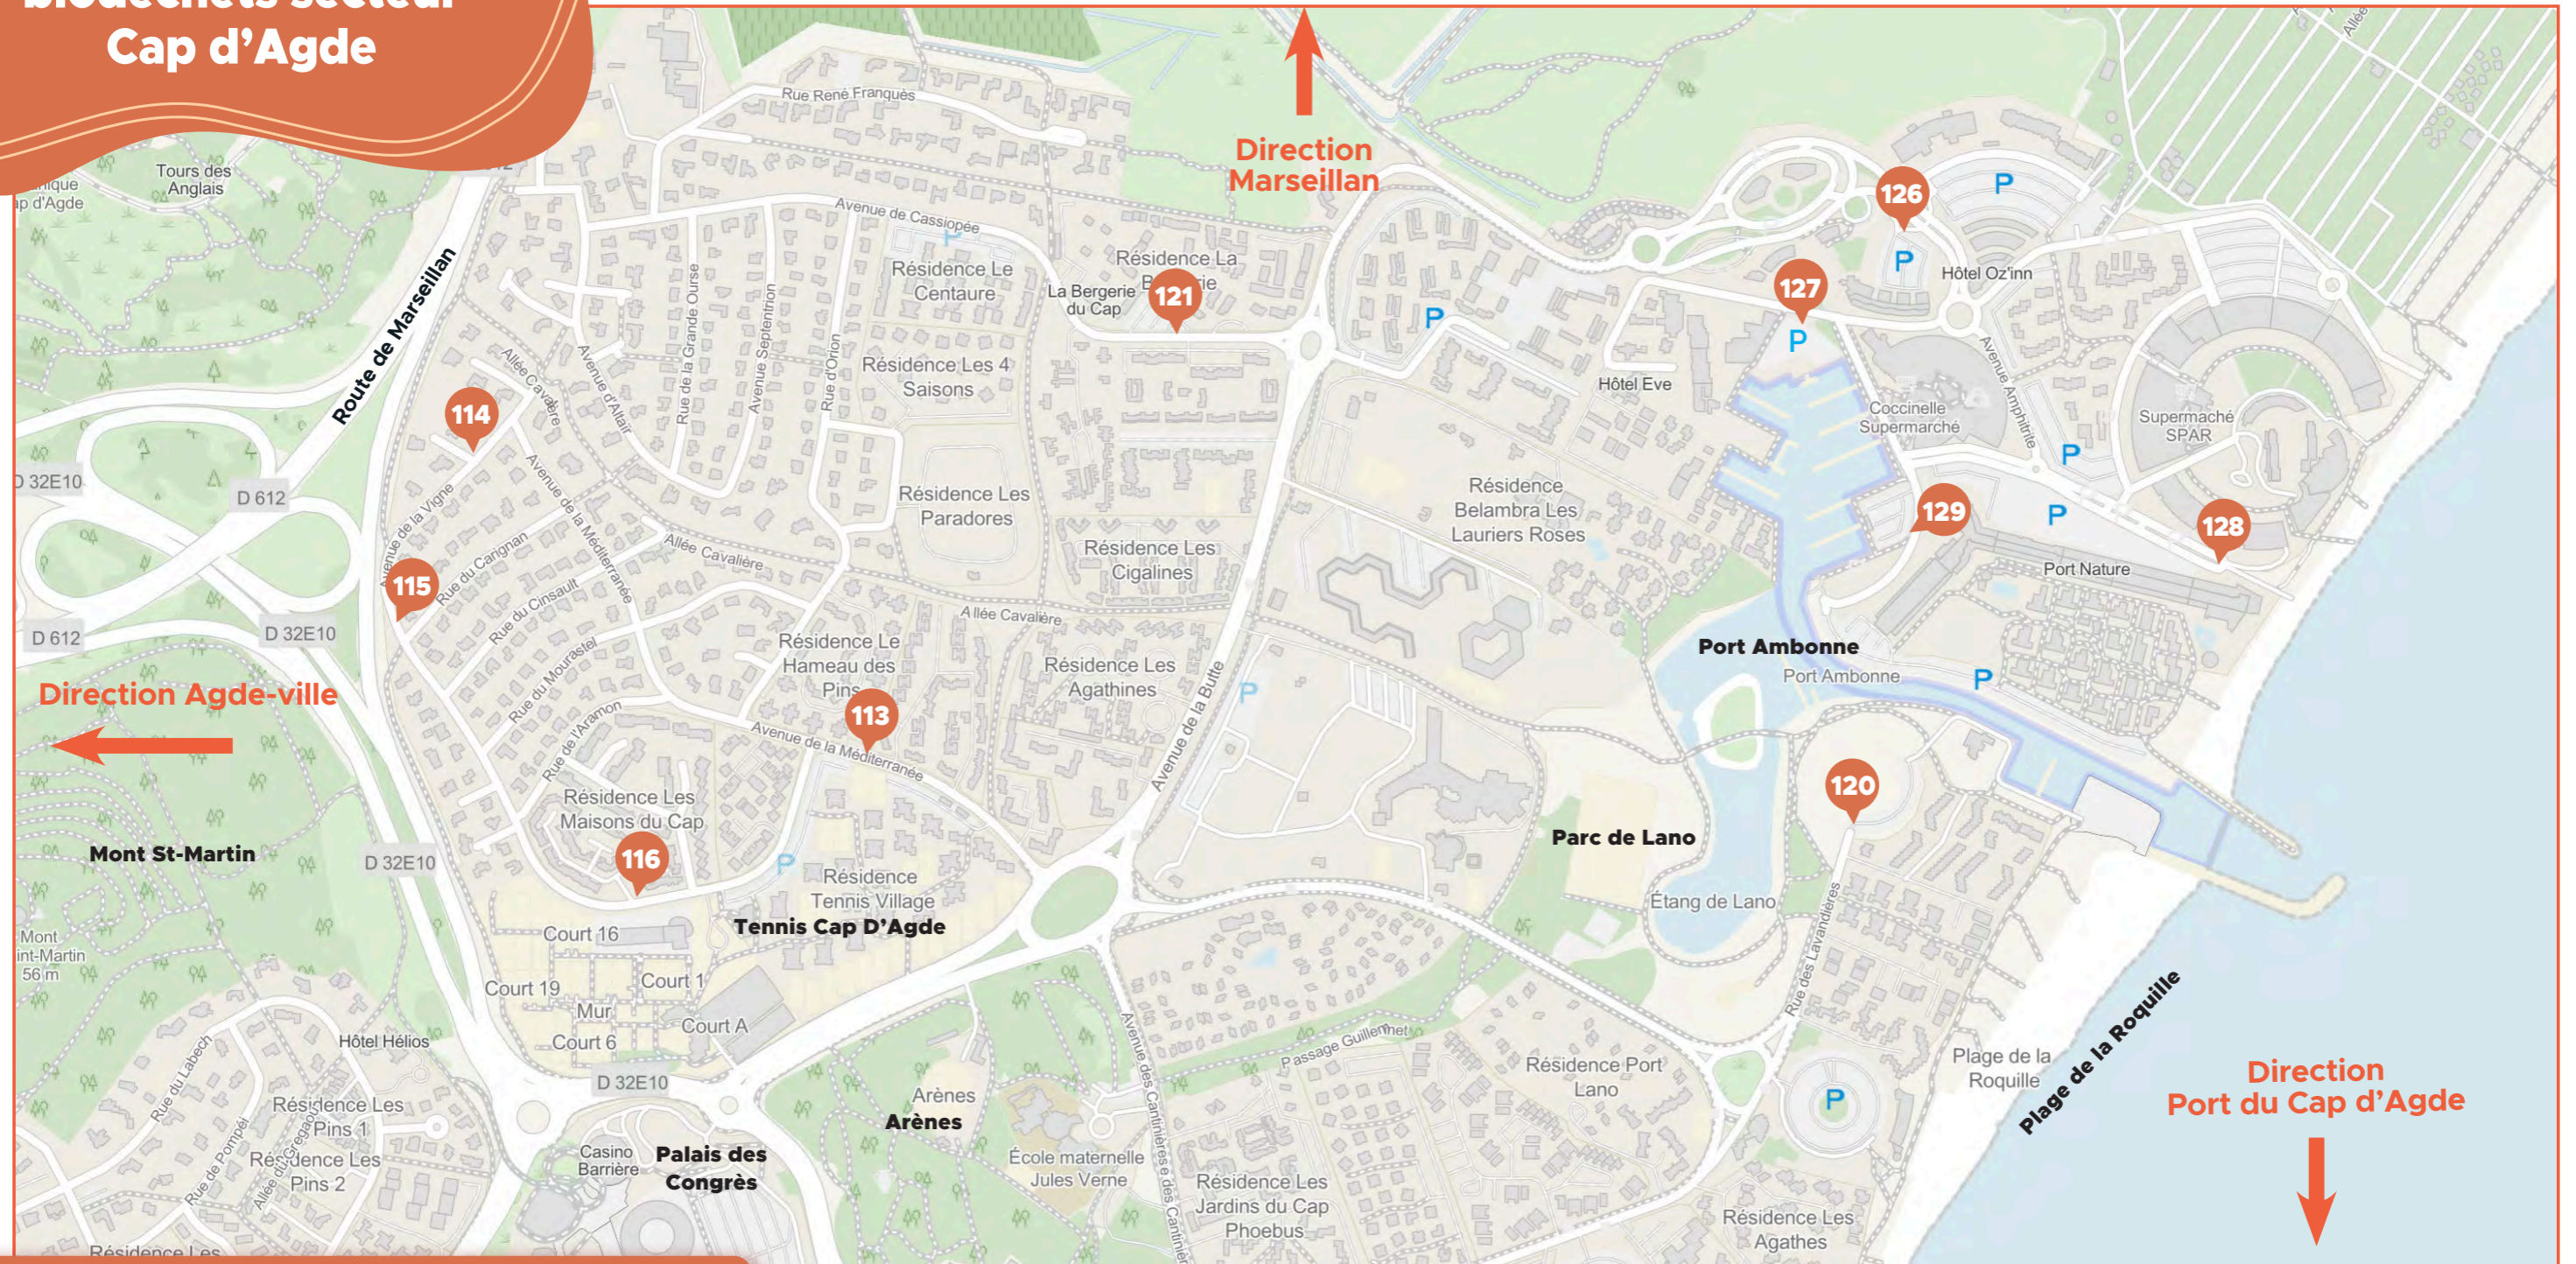

Localisation des bornes biodéchets secteur Cap d'Agde

Localisation des bornes biodéchets - Plan 2/2

113 Avenue de la Méditerranée	121 Avenue de Cassiopé
114 Allée du sirus	126 Parking du Bagnas
115 Avenue de la vigne	127 Avenue de Port Ambonne
116 Avenue de la vigne	128 Boulevard des Matelots
120 Avenue des Lavandières	129 Avenue de la Joliette