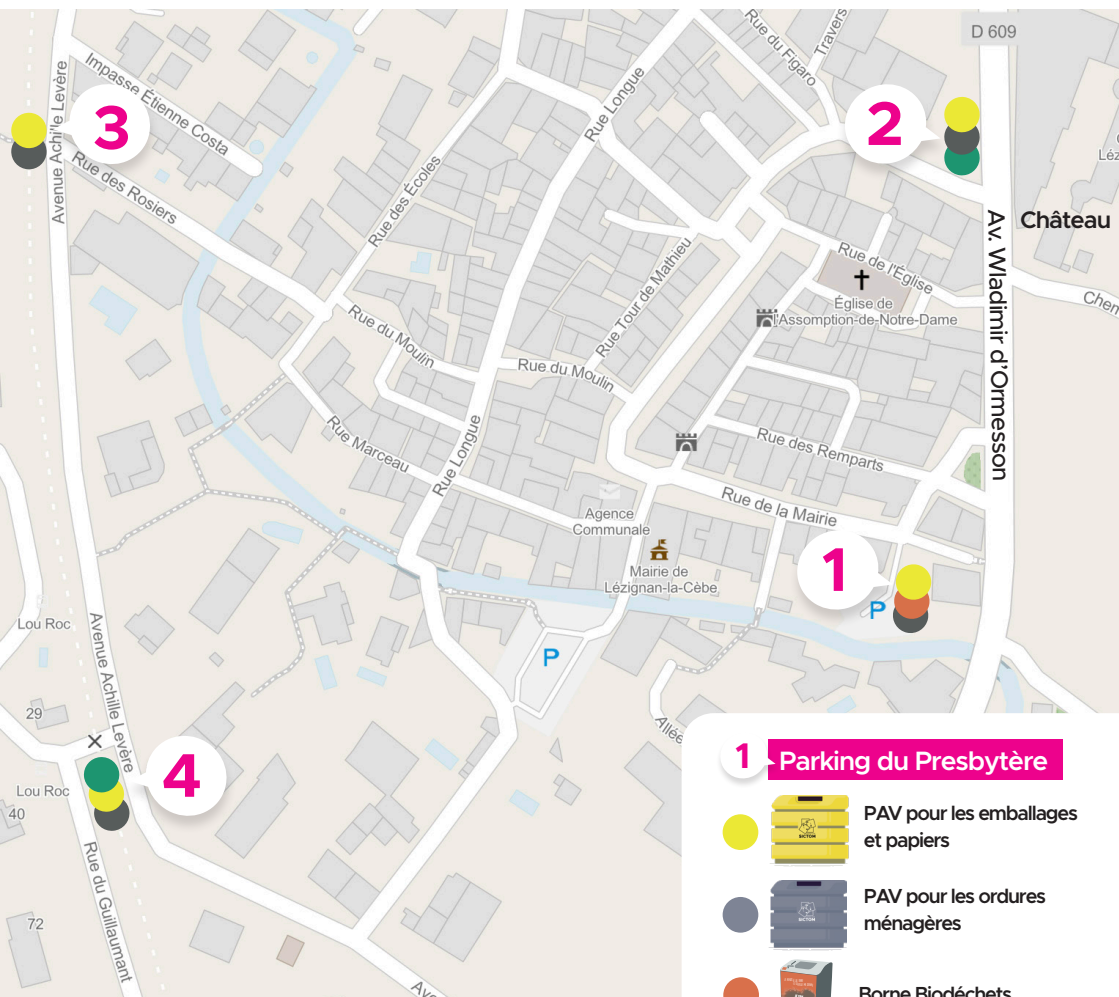

## LES POINTS-TRI DANS VOTRE QUARTIER

En partenariat avec la Ville Lézignan-la-Cèbe, le SICTOM Pézenas-Agde collecte vos déchets grâce à des points d'apport volontaire, avec pour objectif de vous faciliter le tri.

7J/7

24H/24

Disponible quand vous le souhaitez, ce mode de collecte vous permet un tri **+** simple et **-** contraignant.

Vous pouvez dès à présent déposer vos emballages et papiers, vos biodéchets, votre verre ainsi que vos ordures ménagères **aux points tri indiqué sur la carte.**

# Localisation de vos points-tri

## 1 Parking du Presbytère

-  PAV pour les emballages et papiers
-  PAV pour les ordures ménagères
-  Borne Biodéchets