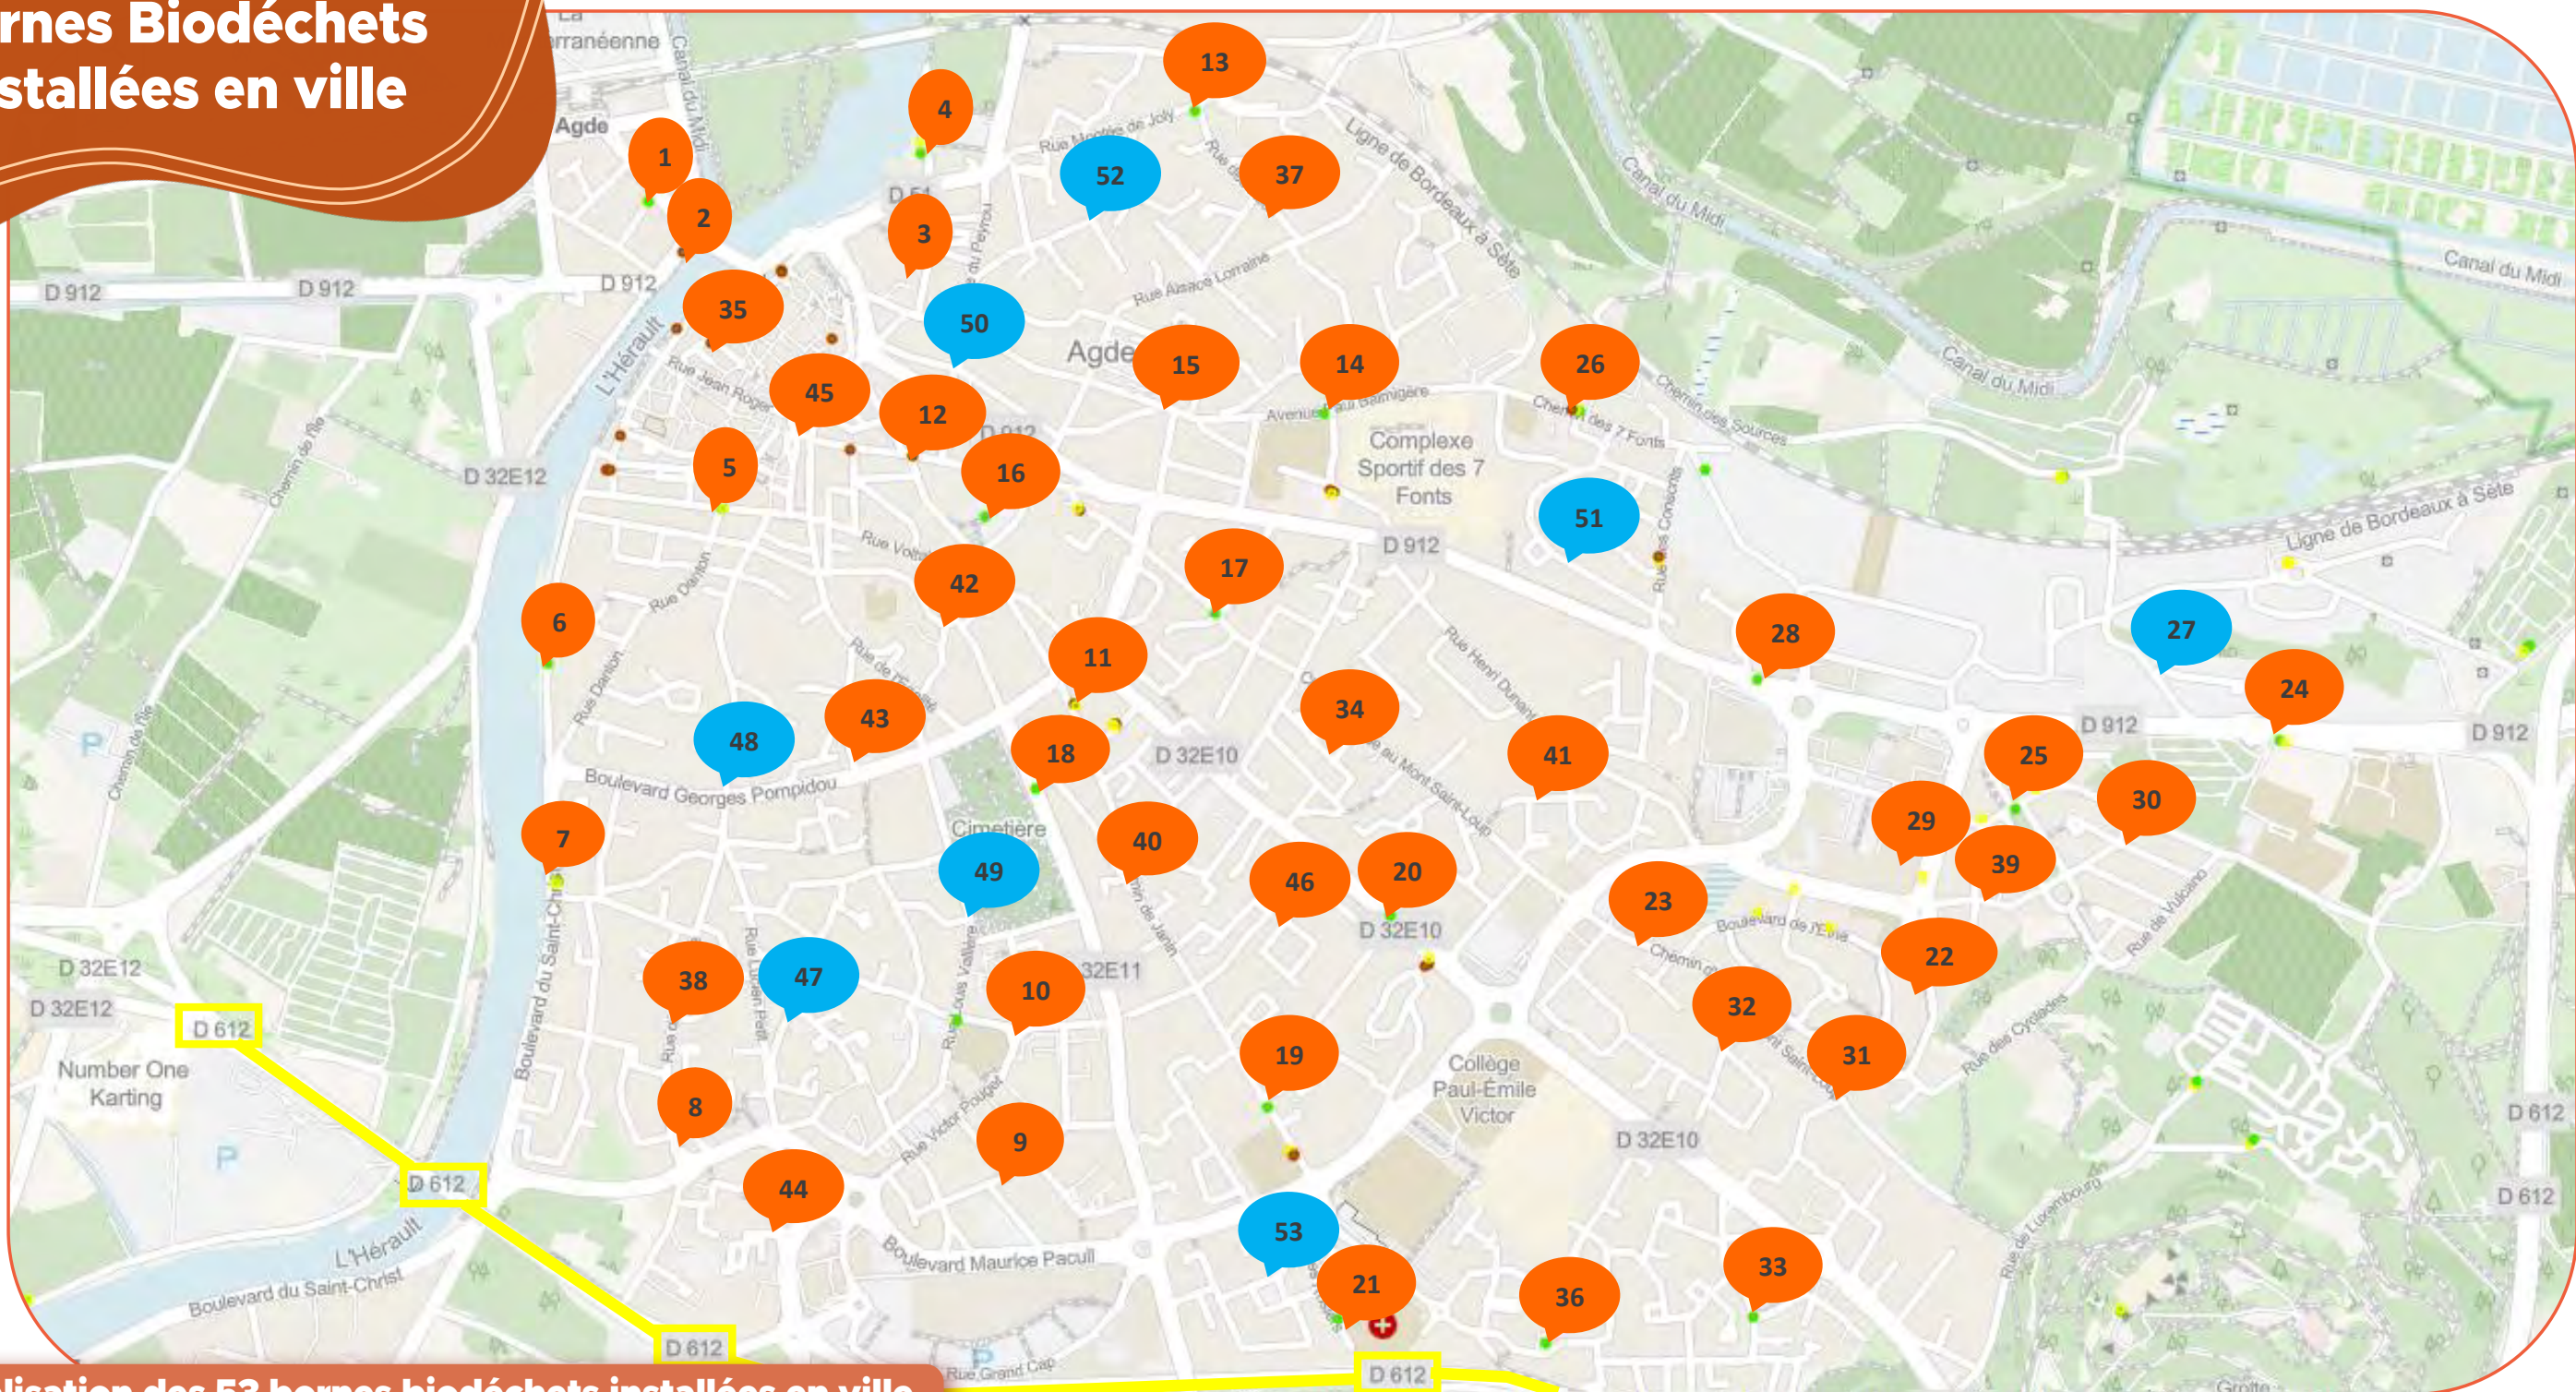

Emballages et papiers

Le tri de tous vos emballages et papiers prend plus de place dans votre bac jaune : **sur simple demande nous vous le remplaçons par un plus grand !**

AGDE - VILLE

Localisation des 53 Bornes Biodéchets installées en ville

Localisation des 53 bornes biodéchets installées en ville

- | | | | | | |
|---|---------------------------------|------------------------------------|---------------------------------|-----------------------------------|-------------------------------|
| 1 - Rue Jean Bedos | 9 - Rue du Docteur Van Cao | 18 - Rue Marcelin Albert | 27 - Chemin François Fedou | 36 - Rue du professeur Chastelain | 45 - Place Jeu du Ballon |
| 2 - Quai Commandant Reveille | 10 - Rue Pierre Lattes | 19 - Chemin de Janin | 28 - Avenue de Sète | 37 - Rue des Rocs | 46 - Rue Gabriel Azais |
| 3 - Parking Mirabeau | 11 - Chemin de Janin | 20 - Boulevard du Soleil | 29 - Boulevard des Volcans | 38 - Rue de la Prunette | 47 - Rue de la Perle Noire |
| 4 - Chemin de la Vallée | 12 - Avenue du 11 Novembre 1918 | 21 - Rue des Rosiers | 30 - Rue Lipari | 39 - Rue Argos | 48 - Bvd Georges Pompidou |
| 5 - Rue de la République | 13 - Rue Montée de Joly | 22 - Boulevard de l'Etna | 31 - Ch. d'Agde au Mont St-Loup | 40 - Impasse Bernard Palissy | 49 - Rue Louis Vallière |
| 6 - Quai des chantiers François Palumbo | 14 - Avenue Paul Balmigère | 23 - Ch.d'Agde au Mont St-Loup | 32 - Rue de la Grande Mer | 41 - Rue du Gingembre | 50 - Rue du Mont St loup |
| 7 - Boulevard du Saint-Christ | 15 - Rue Denfert Rochereau | 24 - Ch. de l'Abbé Pierre Deilhaes | 33 - Impasse d'Andalousie | 42 - Rue du Docteur Barral | 51 - Rue de l'armée d'Afrique |
| 8 - Rue Jean Jacques Coste Floret | 16 - Parking Cinéma Travelling | 25 - Boulevard du Vésuve | 34 - Rue des Hirondelles | 43 - Rue du Rocher | 52 - Chemin du Peyrou |
| | 17 - Rue de la Treille | 26 - Chemin des 7 Fonts | 35 - Rue Louis Bages | 44 - Rue Lucien Petit | 53 - Place des Pervenches |