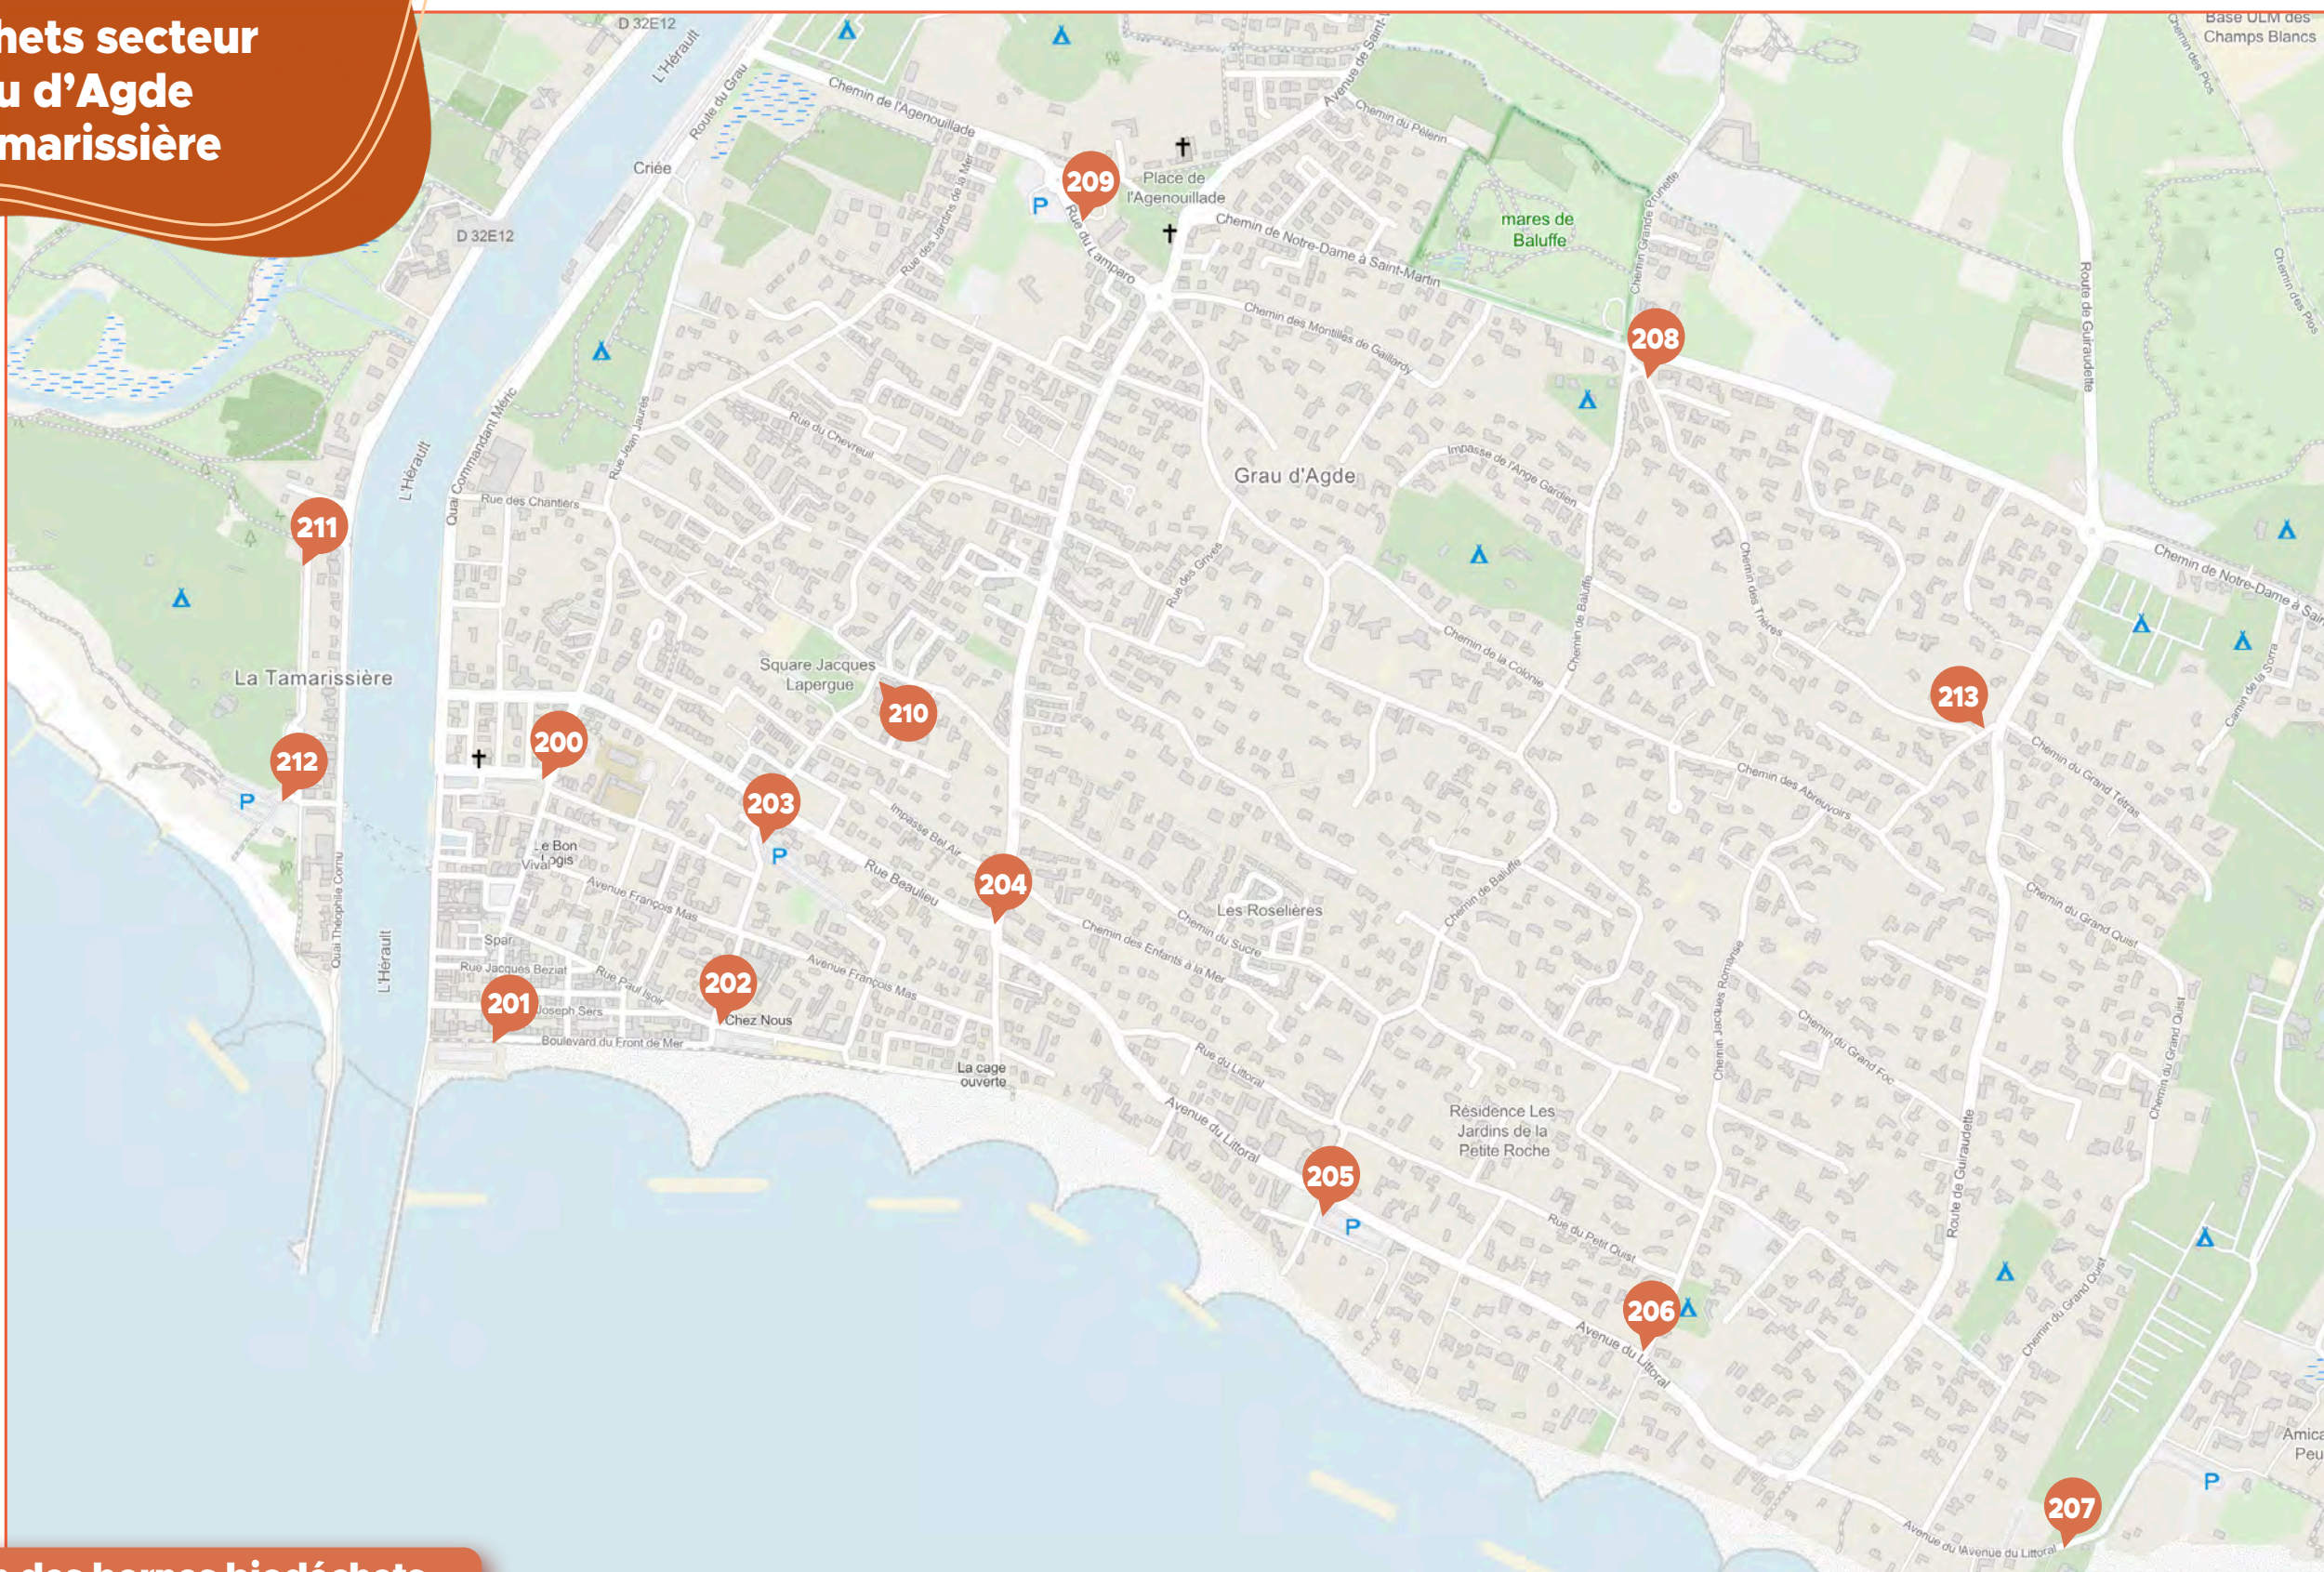

Localisation des 53 bornes biodéchets installées en ville

- | | | | | | |
|---|---------------------------------|------------------------------------|---------------------------------|-----------------------------------|-------------------------------|
| 1 - Rue Jean Bedos | 9 - Rue du Docteur Van Cao | 18 - Rue Marcelin Albert | 27 - Chemin François Fedou | 36 - Rue du professeur Chastelain | 45 - Place Jeu du Ballon |
| 2 - Quai Commandant Reveille | 10 - Rue Pierre Lattes | 19 - Chemin de Janin | 28 - Avenue de Sète | 37 - Rue des Rocs | 46 - Rue Gabriel Azais |
| 3 - Parking Mirabeau | 11 - Chemin de Janin | 20 - Boulevard du Soleil | 29 - Boulevard des Volcans | 38 - Rue de la Prunette | 47 - Rue de la Perle Noire |
| 4 - Chemin de la Vallée | 12 - Avenue du 11 Novembre 1918 | 21 - Rue des Rosiers | 30 - Rue Lipari | 39 - Rue Argos | 48 - Bvd Georges Pompidou |
| 5 - Rue de la République | 13 - Rue Montée de Joly | 22 - Boulevard de l'Etna | 31 - Ch. d'Agde au Mont St-Loup | 40 - Impasse Bernard Palissy | 49 - Rue Louis Vallière |
| 6 - Quai des chantiers François Palumbo | 14 - Avenue Paul Balmigère | 23 - Ch.d'Agde au Mont St-Loup | 32 - Rue de la Grande Mer | 41 - Rue du Gingembre | 50 - Rue du Mont St loup |
| 7 - Boulevard du Saint-Christ | 15 - Rue Denfert Rochereau | 24 - Ch. de l'Abbé Pierre Deilhaes | 33 - Impasse d'Andalousie | 42 - Rue du Docteur Barral | 51 - Rue de l'armée d'Afrique |
| 8 - Rue Jean Jacques Coste Floret | 16 - Parking Cinéma Travelling | 25 - Boulevard du Vésuve | 34 - Rue des Hirondelles | 43 - Rue du Rocher | 52 - Chemin du Peyrou |
| | 17 - Rue de la Treille | 26 - Chemin des 7 Fonts | 35 - Rue Louis Bages | 44 - Rue Lucien Petit | 53 - Place des Pervenches |

AGDE - LITTORAL

Localisation des bornes biodéchets secteur Grau d'Agde La Tamarissière

Localisation des bornes biodéchets

- 200 Parking de l'Église
- 201 Parking du Front de Mer
- 202 Parking Rue Paul Isoir
- 203 Place du Commandant Vibert
- 204 Avenue de Saint-Vincent