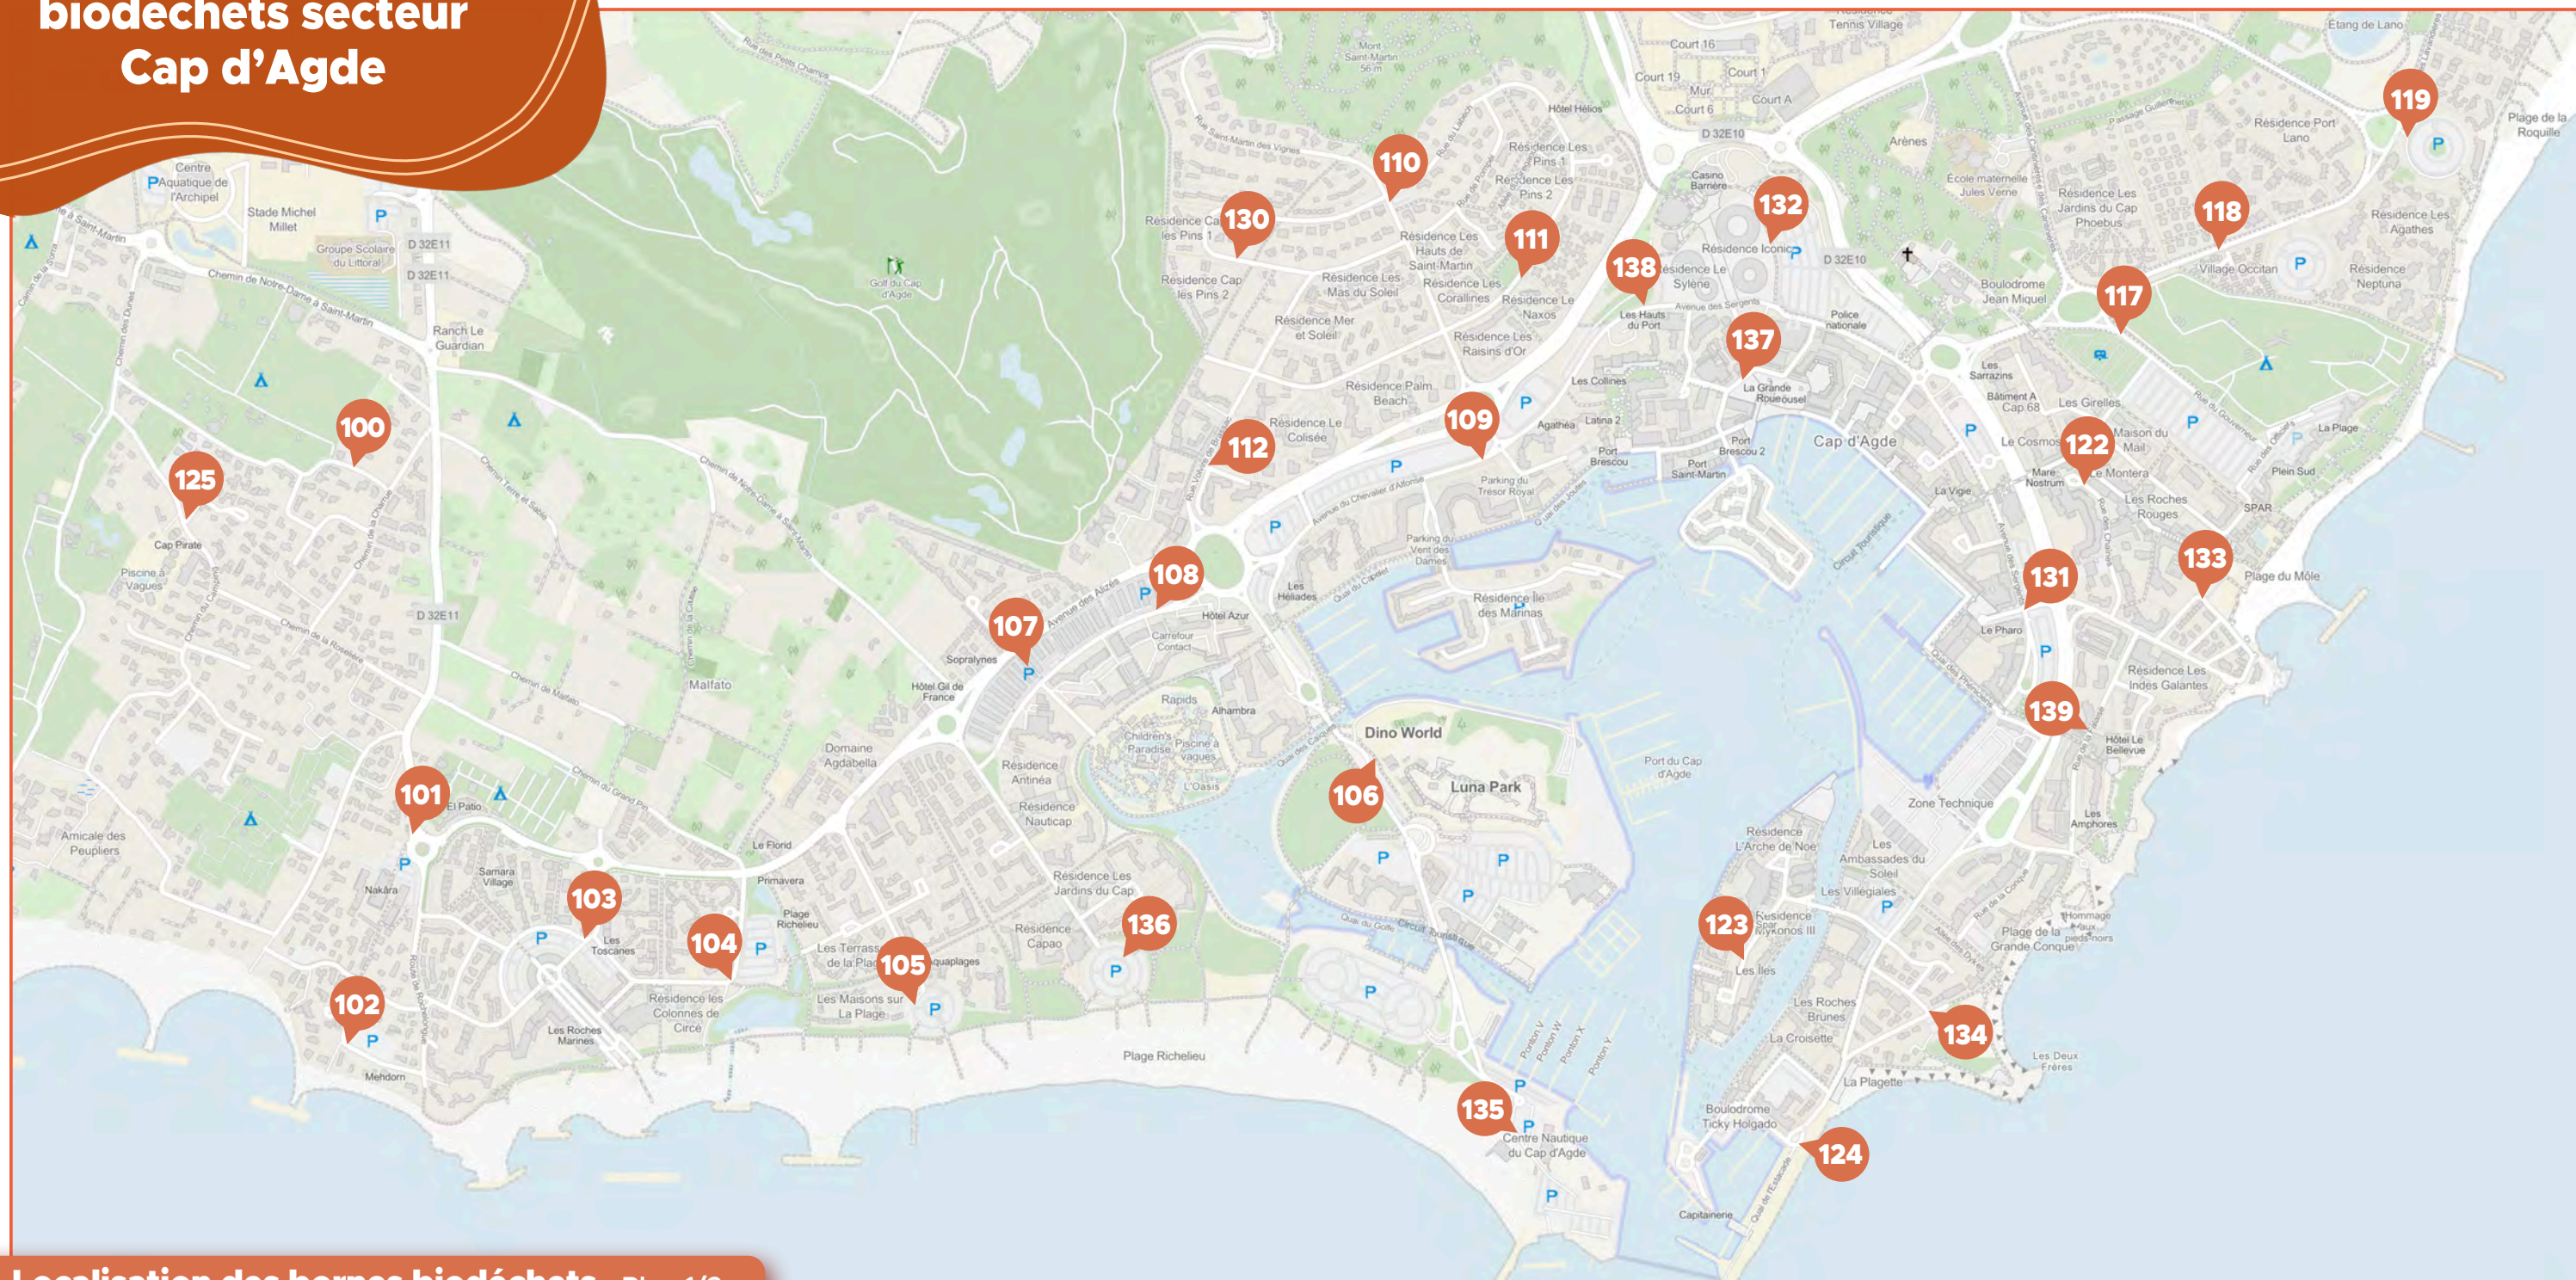

Localisation des bornes biodéchets secteur Cap d'Agde

100 Chemin Calme	109 Parking du Gévaudan	124 Rue de l'estacade	137 Rue de la gabelle
101 Rond-point Prosper Vivares	110 Avenue du Surintendant	125 Impasse des scirpes	138 Avenue des sergents (mise en service 2025)
102 Parking du Père Maurel	111 Rue de Labech	130 Rue des Gallo-Romains	139 Rue de la Falaise
103 Parking Malfato	112 Rue Volvire de Brassac	131 Avenue des Sergents	
104 Parking de l'échasse blanche - Rue raffanel	117 Rue du gouverneur	132 Parking Alsace Lorraine	
105 Parking le colibri - Rue du Pacifique	118 Avenue des galères	133 Parking du môle	
106 Avenue Passeur Challies - L'île des loisirs	119 Parking de la roquille	134 Rue des deux frères	
107 Parking coquilles - Avenue des îles d'Amérique	122 Rue des chaînes	135 Parking centre nautique	
108 Parking soulière - Avenue des îles d'Amérique	123 Rue de la toison d'or	136 Parking caravelle